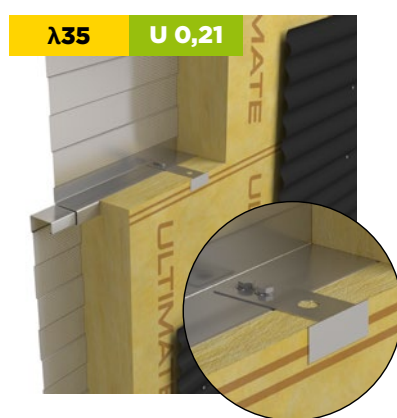

ULTIMATE™ CLADIPLUS (BLACK): VOOR RENOVATIE

Dikte in mm	Afmeting in mm	Afstand zaagsnede in mm¹⁾	Binnen-doos-systeem	m² per collo	m² per pallet	Bestel-eenheid	Pallets per volle vracht	Prijs in € incl. clips	Categorie levertijd	Artikel-code
Met ULTIMATE™ CLADISOL isolatie										
210	1200 x 505	120	90/500	1,21	36,36	pallet	24	op aanvraag	A	IM7165714
Met ULTIMATE™ CLADISOL BLACK isolatie										
210	1200 x 505	120	90/500	1,21	30,30	pallet	24	op aanvraag	A	I7165356