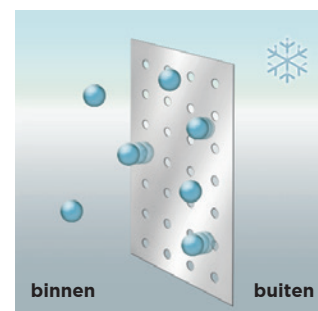

Winter

Bij een relatief lage luchtvochtigheid tijdens de koude maanden verandert de moleculaire structuur van ISOVER Vario KM Duplex UV klimaatfolie en verhoogt de diffusieweerstand tot 5 m. Het vocht van de binnenuit kan niet doordringen naar de muur of het dak.