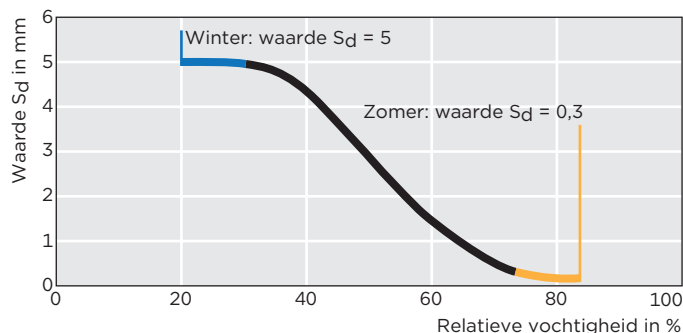

De weerstandsfactor van de ISOVER Vario KM Duplex UV klimaatfolie is afhankelijk van de gemiddelde relatieve luchtvochtigheid in de constructie en varieert tussen 5 m in de winter en 0,3 m in de zomer.