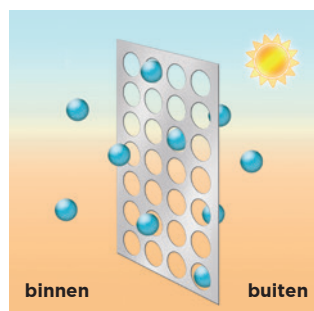

Zomer

Bij een relatief hoge luchtvochtigheid en een hoge luchttemperatuur tijdens de warme maanden verlaagt de diffusieweerstand door de wijziging in de moleculaire structuur van de ISOVER Vario KM Duplex UV klimaatfolie; de diffusieweerstand bedraagt dan niet meer dan 0,3 m. Het binnendringend vocht wordt afgevoerd langs de binnenkant en aantasting van de constructie wordt voorkomen.